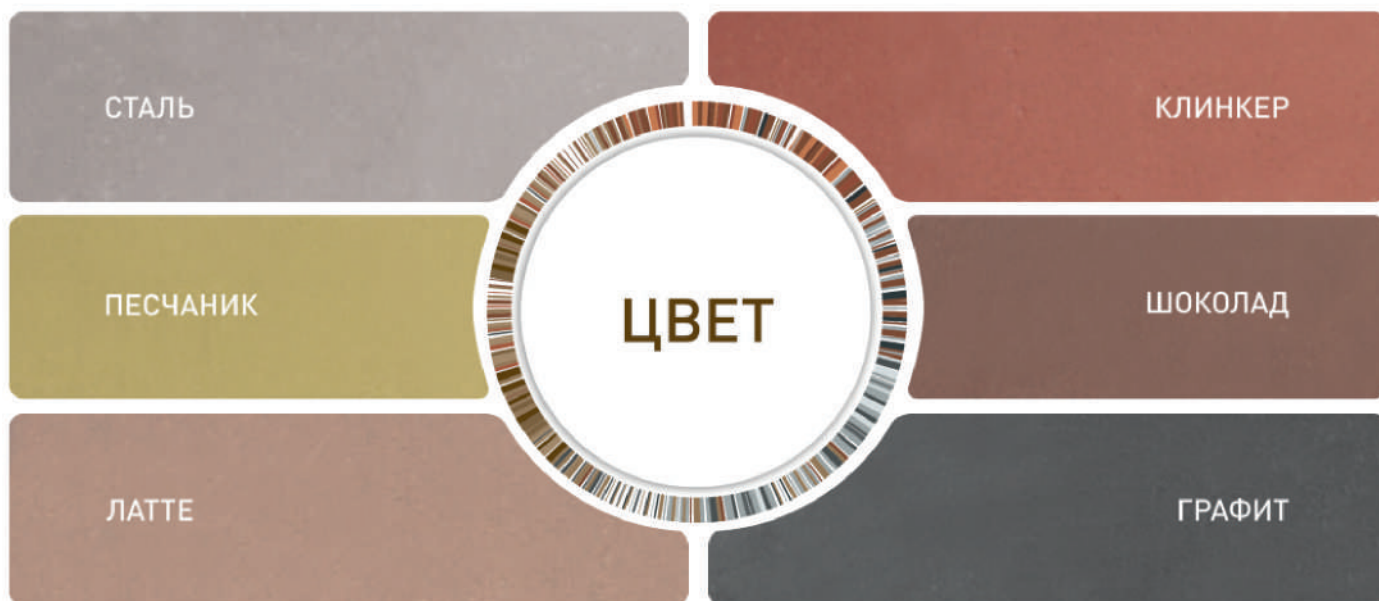

**от 13 до 18 руб.
за 1 кв.м**

**Таких низких цен вы нигде
не найдете!**

ПФ (плитка с фаской)

ПУ (плитка без фаски)